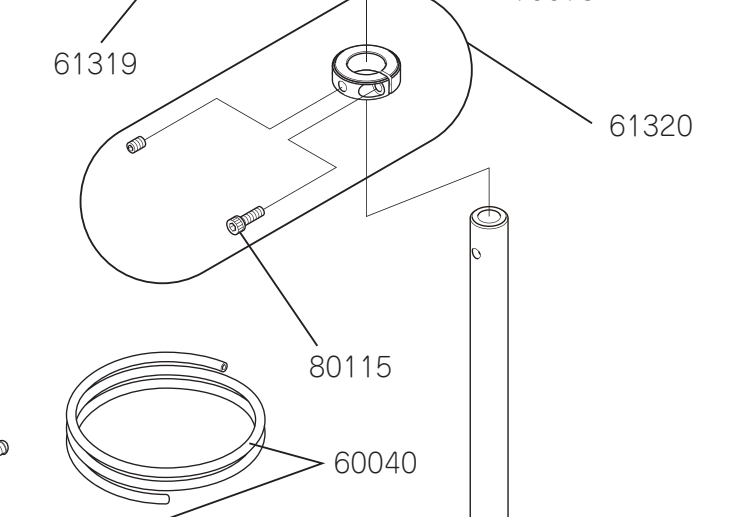

61305

70189

60527

61306

61303

61259

部品番号	部品名称	価格	数量	備考
60036	アンテナパイプ	210(200)	× 3	
60040	シリコンチューブ 2.5 × 5(1m)	525 (500)	× 1	
60072	ラバーグロメット	210(200)	× 4	
60339	ローハイト脚ブレース (ホワイト)	1,365(1,300)	× 2	セットボルト M3 × 4 付き
60527	スパイラルチューブ 1m	210(200)	× 1	
61259	マジックストラップ L	525(500)	× 2	カラー：赤 L：270
61292	シリコンチューブ 2.5 × 3.6(15cm)	210(200)	× 1	
61300	プレートホルダー	1,050(1,000)	× 1	
61303	マジックストラップ S	315(300)	× 2	カラー：赤 L：200
61305	組立説明書 (AS50T2)	1,050(1,000)	× 1	
61306	デカール (AS50T2)	1,575(1,500)	× 1	
61319	スワッシュプレート Ass'y	6,300(6,000)	× 1	ボールアーム付き
61320	マストストッパー	420(400)	× 1	キャップボルト・セットボルト付き
61321	メインマスト	1,050(1,000)	× 1	
61350	脚スキッド (黒)	1,050(1,000)	× 2	
61355	燃料タンク (420cc)	1,890(1,800)	× 1	一式
70002	ジョイントボール B	525(500)	× 10	丸サラ小ネジ M2 × 10 付き
70023	脚スキッドキャップ	210(200)	× 4	
70025	スイッチダンパーゴム	210(200)	× 4	
70078	ジョイントボールスペーサー t2.75	210(200)	× 2	
70034	燃料タンクホルダー	525(500)	× 4	
70106	タンクキャップセット	630(600)	× 1	ニップル・グロメット付き
70184	ボールアーム L9	210(200)	× 1	
70189	コードホルダー	420(400)	× 10	プレートワッシャー M3 付き
70526	ボディー取付ネジ	210(200)	× 4	
70565	ボールアーム L28.25	420(400)	× 1	
80001	セットボルト M3 × 4	210(200)	× 10	
80018	キャップボルト M3 × 18	315(300)	× 10	
80032	丸サラ小ネジ M2 × 10	158(150)	× 10	
80036	プレートワッシャー M3	105(100)	× 10	
80039	ナイロンナット M3	420(400)	× 10	
80115	キャップボルト M2.6 × 8	315(300)	× 10	
80129	ナイロンナット M2.6	368(350)	× 10	
80145	セットボルト M2.6 × 15	210(200)	× 10	
80147	プラスタッピングボルト M2.6 × 10	158(150)	× 10	
80189	A トラスタッピングボルト M2.6 × 6	158(150)	× 10	
82294	ボディーセット	4,410(4,200)	× 1	キャノピー付き
82295	キャノピー	1,470(1,400)	× 1	A トラスタッピングボルト M2.6 × 6 付き