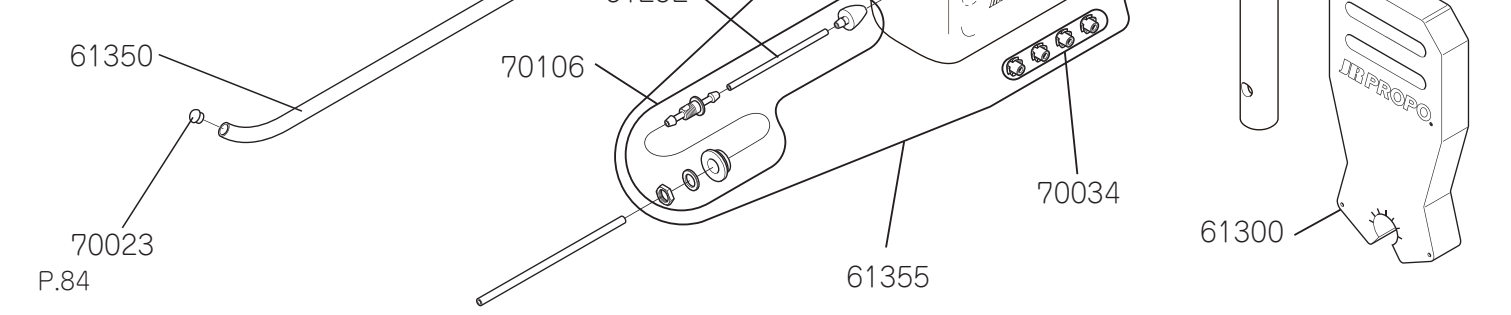

61305

70189

60527

61306

61303

61259

部品番号	部品名称	価格	数量	備考
60036	アンテナパイプ	210(200)	× 3	
60040	シリコンチューブ 2.5 × 5(1m)	525 (500)	× 1	
60072	ラバーグロメット	210(200)	× 4	
60339	ローハイト脚ブレース (ホワイト)	1,365(1,300)	× 2	セットボルト M3 × 4 付き
60527	スパイラルチューブ 1m	210(200)	× 1	
61259	マジックストラップ L	525(500)	× 2	カラー：赤 L：270
61292	シリコンチューブ 2.5 × 3.6(15cm)	210(200)	× 1	
61300	プレートホルダー	1,050(1,000)	× 1	
61303	マジックストラップ S	315(300)	× 2	カラー：赤 L：200
61305	組立説明書 (AS50T2)	1,050(1,000)	× 1	
61306	デカール (AS50T2)	1,575(1,500)	× 1	
61319	スワッシュプレート Ass'y	6,300(6,000)	× 1	ボールアーム付き
61320	マストストッパー	420(400)	× 1	キャップボルト・セットボルト付き
61321	メインマスト	1,050(1,000)	× 1	
61350	脚スキッド (黒)	1,050(1,000)	× 2	
61355	燃料タンク (420cc)	1,890(1,800)	× 1	一式
70002	ジョイントボール B	525(500)	× 10	丸サラ小ネジ M2 × 10 付き
70023	脚スキッドキャップ	210(200)	× 4	
70025	スイッチダンパーゴム	210(200)	× 4	
70078	ジョイントボールスペーサー t2.75	210(200)	× 2	
70034	燃料タンクホルダー	525(500)	× 4	
70106	タンクキャップセット	630(600)	× 1	ニップル・グロメット付き
70184	ボールアーム L9	210(200)	× 1	
70189	コードホルダー	420(400)	× 10	プレートワッシャー M3 付き
70526	ボディー取付ネジ	210(200)	× 4	
70565	ボールアーム L28.25	420(400)	× 1	
80001	セットボルト M3 × 4	210(200)	× 10	
80018	キャップボルト M3 × 18	315(300)	× 10	
80032	丸サラ小ネジ M2 × 10	158(150)	× 10	
80036	プレートワッシャー M3	105(100)	× 10	
80039	ナイロンナット M3	420(400)	× 10	
80115	キャップボルト M2.6 × 8	315(300)	× 10	
80129	ナイロンナット M2.6	368(350)	× 10	
80145	セットボルト M2.6 × 15	210(200)	× 10	
80147	プラスタッピングボルト M2.6 × 10	158(150)	× 10	
80189	A トラスタッピングボルト M2.6 × 6	158(150)	× 10	
82294	ボディーセット	4,410(4,200)	× 1	キャノピー付き
82295	キャノピー	1,470(1,400)	× 1	A トラスタッピングボルト M2.6 × 6 付き