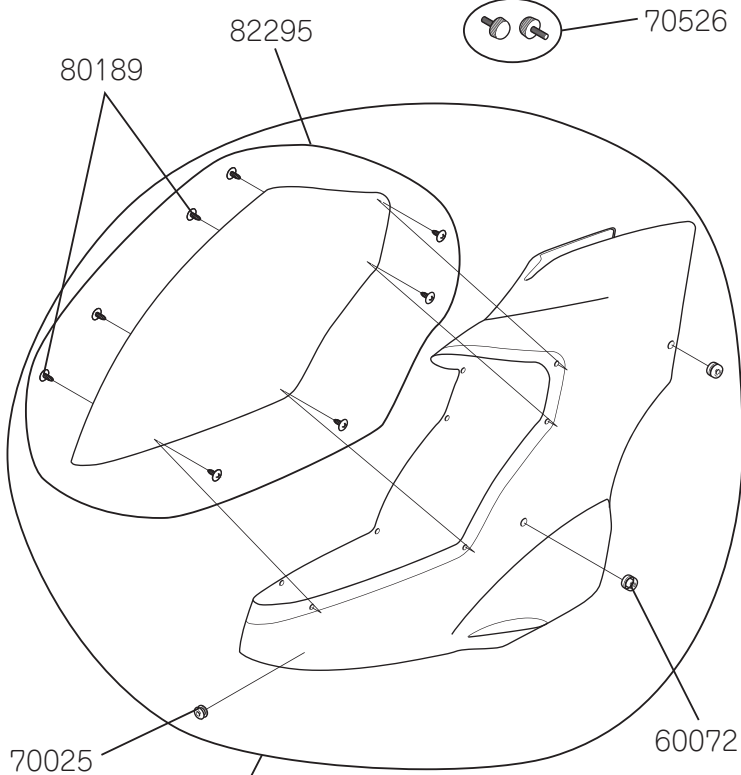

61305

70189

60527

61306

61303

61259

部品番号	部品名称	価格	数量	備考
60036	アンテナパイプ	210(200)	× 3	
60040	シリコンチューブ 2.5 × 5(1m)	525 (500)	× 1	
60072	ラバーグロメット	210(200)	× 4	
60339	ローハイト脚ブレース (ホワイト)	1,365(1,300)	× 2	セットボルト M3 × 4 付き
60527	スパイラルチューブ 1m	210(200)	× 1	
61259	マジックストラップ L	525(500)	× 2	カラー：赤 L：270
61292	シリコンチューブ 2.5 × 3.6(15cm)	210(200)	× 1	
61300	プレートホルダー	1,050(1,000)	× 1	
61303	マジックストラップ S	315(300)	× 2	カラー：赤 L：200
61305	組立説明書 (AS50T2)	1,050(1,000)	× 1	
61306	デカール (AS50T2)	1,575(1,500)	× 1	
61319	スワッシュプレート Ass'y	6,300(6,000)	× 1	ボールアーム付き
61320	マストストッパー	420(400)	× 1	キャップボルト・セットボルト付き
61321	メインマスト	1,050(1,000)	× 1	
61350	脚スキッド (黒)	1,050(1,000)	× 2	
61355	燃料タンク (420cc)	1,890(1,800)	× 1	一式
70002	ジョイントボール B	525(500)	× 10	丸サラ小ネジ M2 × 10 付き
70023	脚スキッドキャップ	210(200)	× 4	
70025	スイッチダンパーゴム	210(200)	× 4	
70078	ジョイントボールスペーサー t2.75	210(200)	× 2	
70034	燃料タンクホルダー	525(500)	× 4	
70106	タンクキャップセット	630(600)	× 1	ニップル・グロメット付き
70184	ボールアーム L9	210(200)	× 1	
70189	コードホルダー	420(400)	× 10	プレートワッシャー M3 付き
70526	ボディー取付ネジ	210(200)	× 4	
70565	ボールアーム L28.25	420(400)	× 1	
80001	セットボルト M3 × 4	210(200)	× 10	
80018	キャップボルト M3 × 18	315(300)	× 10	
80032	丸サラ小ネジ M2 × 10	158(150)	× 10	
80036	プレートワッシャー M3	105(100)	× 10	
80039	ナイロンナット M3	420(400)	× 10	
80115	キャップボルト M2.6 × 8	315(300)	× 10	
80129	ナイロンナット M2.6	368(350)	× 10	
80145	セットボルト M2.6 × 15	210(200)	× 10	
80147	プラスタッピングボルト M2.6 × 10	158(150)	× 10	
80189	A トラスタッピングボルト M2.6 × 6	158(150)	× 10	
82294	ボディーセット	4,410(4,200)	× 1	キャノピー付き
82295	キャノピー	1,470(1,400)	× 1	A トラスタッピングボルト M2.6 × 6 付き