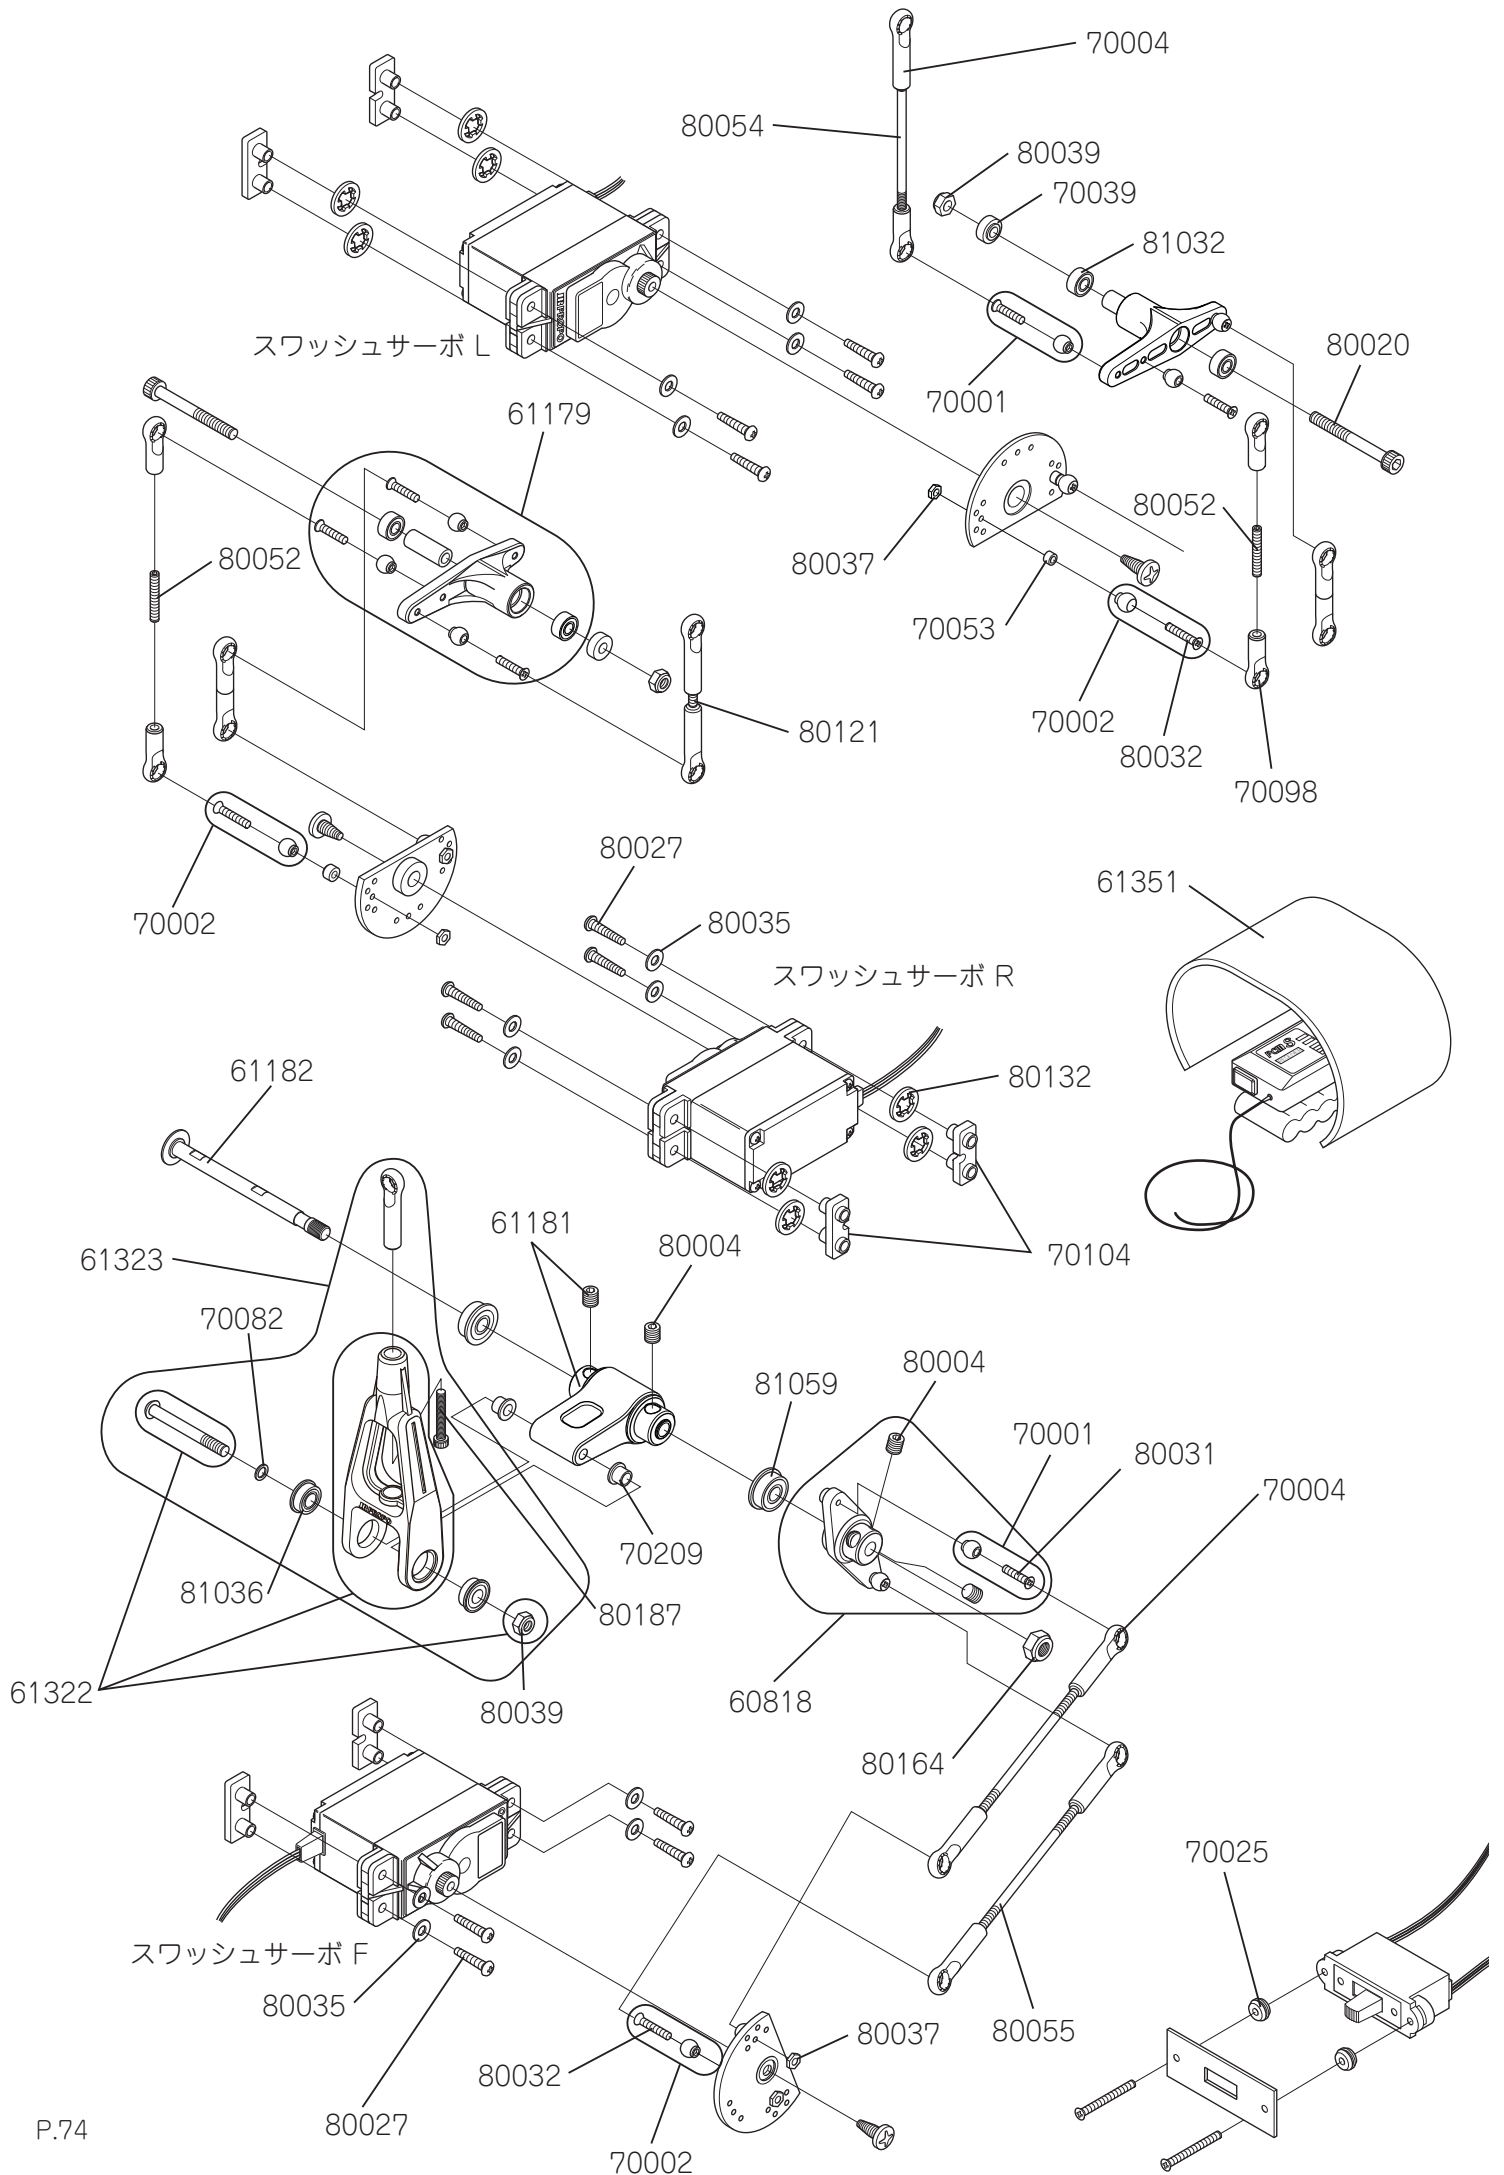

AIRSKIPPER

Fly, and catch the Sky with JR

FIFTY

組立説明書

※写真は組み立て完成例です。

TYPE

主要諸元

全長：1,249mm

全高：413mm

全幅：210mm

メインローター径：1,341mm

(JRC600 使用時)

テールローター径：234mm

ギヤー比：8.7:1:4.7

全備重量：3,300g ~

(メインローター除く)

部品番号	部品名称	価格	数量	備考
60818	スワッシュコントロールレバー B	1,050(1,000)	× 1	
61179	スワッシュコントロールレバー A(AS)	1,890(1,800)	× 1	Brg 付き
61181	スワッシュコントロールベース (AS)	1,050(1,000)	× 1	
61182	ベーススピンドルシャフト (AS)	630(600)	× 1	
61322	エレベーター A アーム	525(500)	× 1	特殊キャップボルト M3 × 27 付き
61323	エレベーター A アームセット	1,575(1,500)	× 1	LF-840ZZ 付き
61351	スポンジクッション (80 × 250 × 4)	105(100)	× 1	
70001	ジョイントボール A	525(500)	× 10	丸サラ小ネジ M2 × 8 付き
70002	ジョイントボール B	525(500)	× 10	丸サラ小ネジ M2 × 10 付き
70004	ユニバーサルリンク	525(500)	× 10	
70025	スイッチダンパーゴム	210(200)	× 4	
70039	ピッチレバースペーサー	158(150)	× 1	
70053	ジョイントボールスペーサー t2.2	210(200)	× 2	
70082	ワッシャー 03 × 4.5 × 0.4	315(300)	× 10	
70098	ユニバーサルリンク S	420(400)	× 5	
70104	サーボセットプレート B	525(500)	× 10	
70209	スワッシュコントロールアーム Brg カラー	263(250)	× 2	
80004	セットボルト M4 × 4	315(300)	× 10	
80020	キャップボルト M3 × 28	420(400)	× 10	
80027	プラスタッピングボルト M2.6 × 12	158(150)	× 10	
80031	丸サラ小ネジ M2 × 8	158(150)	× 10	
80032	丸サラ小ネジ M2 × 10	158(150)	× 10	
80035	プレートワッシャー M2.6	105(100)	× 10	
80037	ナット M2	158(150)	× 10	
80039	ナイロンナット M3t2.8	420(400)	× 10	
80052	ネジロッド M2.3 × 15	105(100)	× 2	
80054	ネジロッド M2.3 × 65	105(100)	× 2	
80055	ネジロッド M2.3 × 70	105(100)	× 2	
80121	ネジロッド M2.3 × 25	105(100)	× 2	
80132	CA 止め輪 M3.5	210(200)	× 10	
80164	ナイロンナット M4t3.8	525(500)	× 10	
80187	キャップボルト M2.3 × 15	315(300)	× 5	
81032	Brg シールド 03 × 07 × 3	1,155(1,100)	× 2	L-730ZZ
81036	Brg シールド F04 × 08 × 3	1,155(1,100)	× 2	LF-840ZZ
81059	Brg シールド F04 × 10 × 4	1,155(1,100)	× 2	LF-1040X2

デカール貼付け位置図

- 下図を参照し、デカールを貼ってください。
- デカールを貼る前に、ボディー表面の油分をアルコール等できれいにふき取ってください。
- デカールはしなやかで曲面にも貼り易い反面、伸び易くなっています。裏紙から剥がす際には一度に剥がさず、ゆっくり剥がす様にしてください。
- 貼付けは、台所用中性洗剤等を混ぜた希薄石鹼水を霧吹きでボディーにスプレーしてから作業すると楽に貼付け出来ます。一度に貼ろうとせず、少しずつ空気が入らないように注意して貼ってください。
- 空気が入ってしまった場合は無理にはがさず、針などで空気が入った部分のデカールに小さな穴を開けて、空気を押し出すようにすれば目立たなくなります。