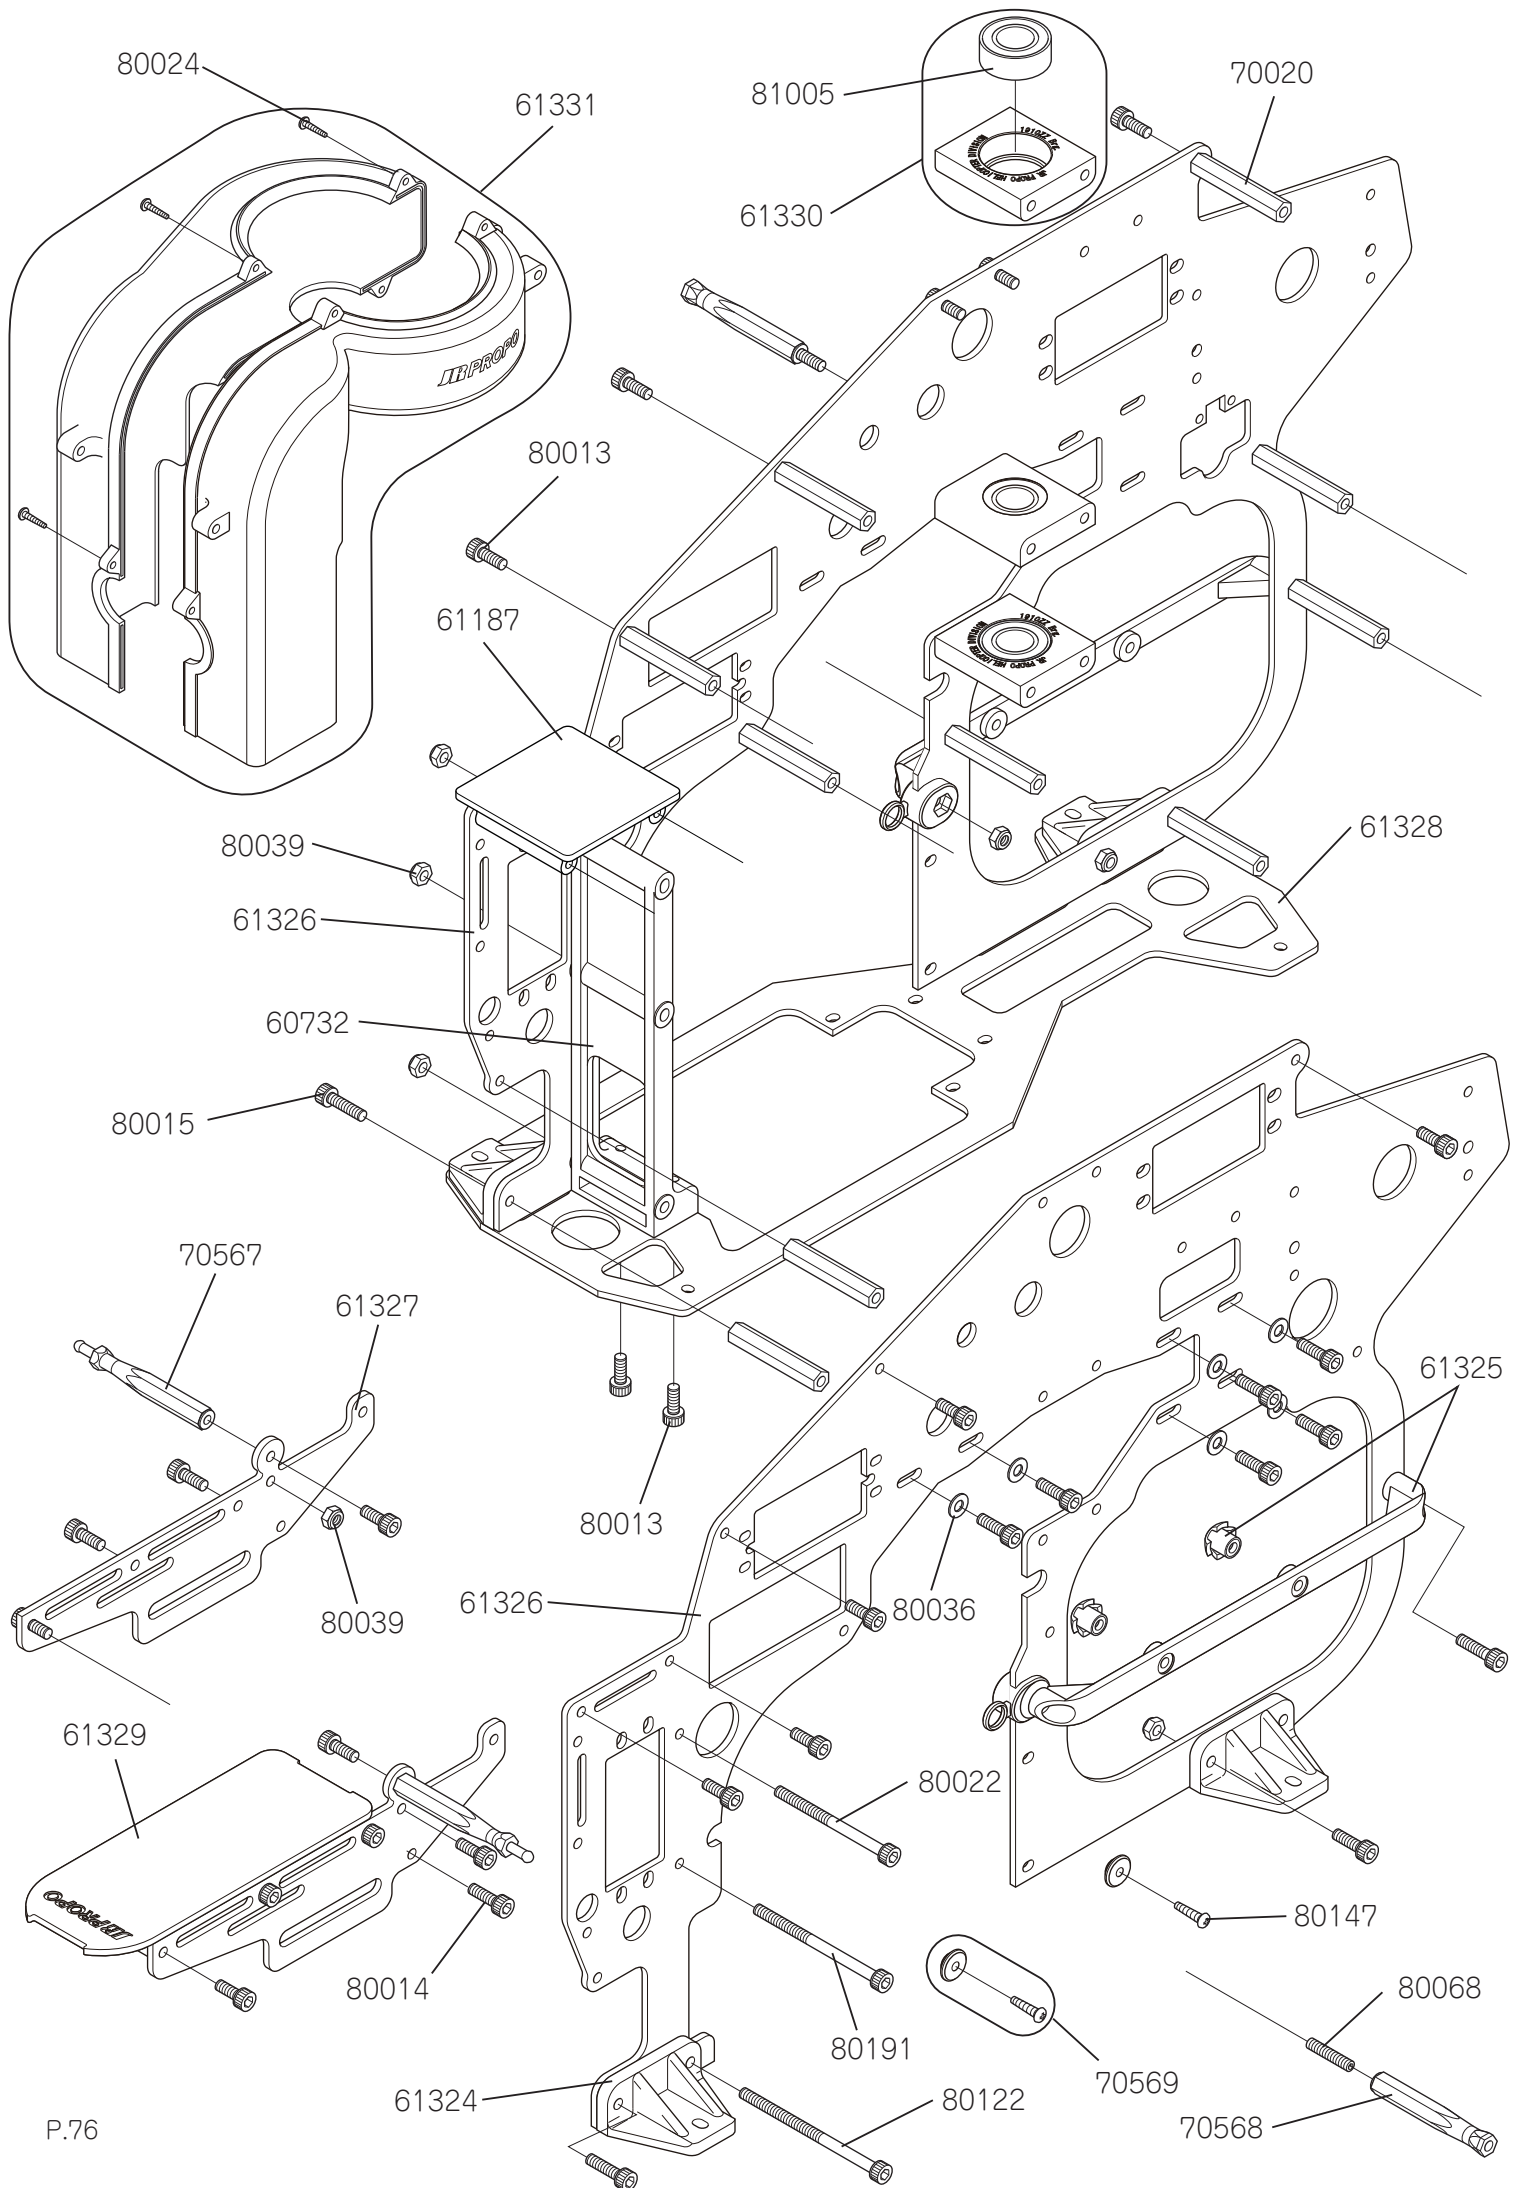

AIRSKIPPER

Fly, and catch the Sky with JR

FIFTY

組立説明書

※写真は組み立て完成例です。

TYPE

主要諸元

全長：1,249mm

全高：413mm

全幅：210mm

メインローター径：1,341mm

(JRC600 使用時)

テールローター径：234mm

ギヤー比：8.7:1:4.7

全備重量：3,300g ~

(メインローター除く)

部品番号	部品名称	価格	数量	備考
60818	スワッシュコントロールレバー B	1,050(1,000)	× 1	
61179	スワッシュコントロールレバー A(AS)	1,890(1,800)	× 1	Brg 付き
61181	スワッシュコントロールベース (AS)	1,050(1,000)	× 1	
61182	ベーススピンドルシャフト (AS)	630(600)	× 1	
61322	エレベーター A アーム	525(500)	× 1	特殊キャップボルト M3 × 27 付き
61323	エレベーター A アームセット	1,575(1,500)	× 1	LF-840ZZ 付き
61351	スポンジクッション (80 × 250 × 4)	105(100)	× 1	
70001	ジョイントボール A	525(500)	× 10	丸サラ小ネジ M2 × 8 付き
70002	ジョイントボール B	525(500)	× 10	丸サラ小ネジ M2 × 10 付き
70004	ユニバーサルリンク	525(500)	× 10	
70025	スイッチダンパーゴム	210(200)	× 4	
70039	ピッチレバースペーサー	158(150)	× 1	
70053	ジョイントボールスペーサー t2.2	210(200)	× 2	
70082	ワッシャー 03 × 4.5 × 0.4	315(300)	× 10	
70098	ユニバーサルリンク S	420(400)	× 5	
70104	サーボセットプレート B	525(500)	× 10	
70209	スワッシュコントロールアーム Brg カラー	263(250)	× 2	
80004	セットボルト M4 × 4	315(300)	× 10	
80020	キャップボルト M3 × 28	420(400)	× 10	
80027	プラスタッピングボルト M2.6 × 12	158(150)	× 10	
80031	丸サラ小ネジ M2 × 8	158(150)	× 10	
80032	丸サラ小ネジ M2 × 10	158(150)	× 10	
80035	プレートワッシャー M2.6	105(100)	× 10	
80037	ナット M2	158(150)	× 10	
80039	ナイロンナット M3t2.8	420(400)	× 10	
80052	ネジロッド M2.3 × 15	105(100)	× 2	
80054	ネジロッド M2.3 × 65	105(100)	× 2	
80055	ネジロッド M2.3 × 70	105(100)	× 2	
80121	ネジロッド M2.3 × 25	105(100)	× 2	
80132	CA 止め輪 M3.5	210(200)	× 10	
80164	ナイロンナット M4t3.8	525(500)	× 10	
80187	キャップボルト M2.3 × 15	315(300)	× 5	
81032	Brg シールド 03 × 07 × 3	1,155(1,100)	× 2	L-730ZZ
81036	Brg シールド F04 × 08 × 3	1,155(1,100)	× 2	LF-840ZZ
81059	Brg シールド F04 × 10 × 4	1,155(1,100)	× 2	LF-1040X2