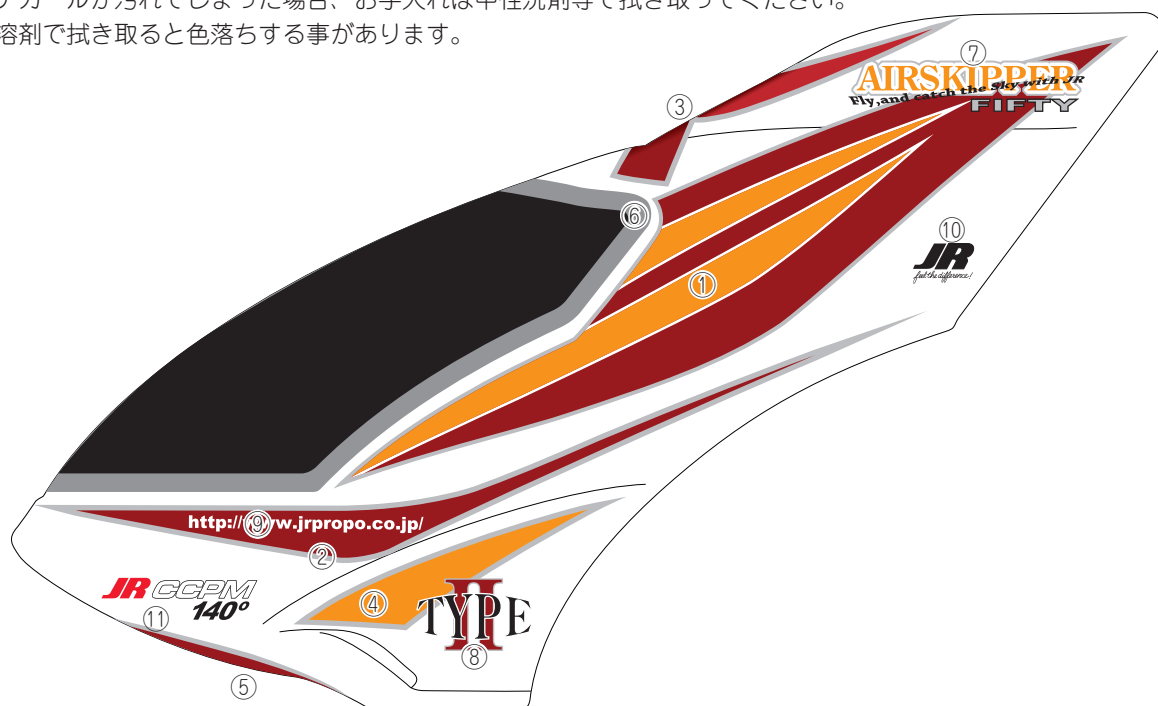

デカール貼付け位置図

- ●下図を参照し、デカールを貼ってください。
- ●デカールを貼る前に、ボディー表面の油分をアルコール等できれいにふき取ってください。
- ●デカールはしなやかで曲面にも貼り易い反面、伸び易くなっています。裏紙から剥がす際には一度に剥がさず、ゆっくり剥がす様にしてください。
- ●貼付けは、台所用中性洗剤等を混ぜた希薄石鹼水を霧吹きでボディーにスプレーしてから作業すると楽に貼付け出来ます。一度に貼ろうとせず、少しずつ空気が入らないように注意して貼ってください。
- ●空気が入ってしまった場合は無理にはがさず、針などで空気が入った部分のデカールに小さな穴を開けて、空気を押し出すようにすれば目立たなくなります。

①～⑪までは機体左側に、① R～⑪ R までは機体右側に貼ってください。
また、番号の付けられていないものは、お好みでお好きな位置に貼ってください。
⑫、⑬はトラッキング調整用です。

※ボディー、デカールが汚れてしまった場合、お手入れは中性洗剤等で拭き取ってください。
シンナー等の溶剤で拭き取ると色落ちする事があります。