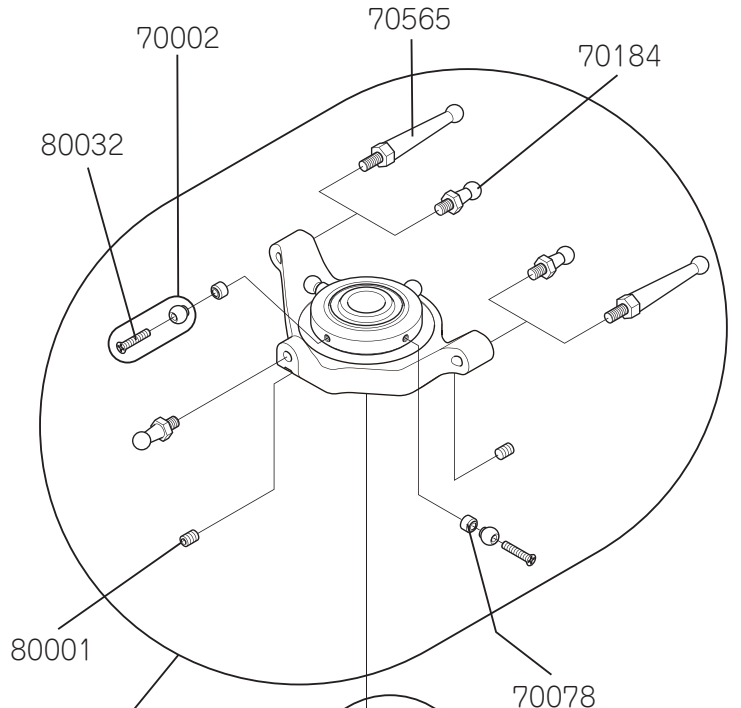

61305

70189

60527

61306

61303

61259

部品番号	部品名称	価格	数量	備考
60036	アンテナパイプ	210(200)	× 3	
60040	シリコンチューブ 2.5 × 5(1m)	525 (500)	× 1	
60072	ラバーグロメット	210(200)	× 4	
60339	ローハイト脚ブレース (ホワイト)	1,365(1,300)	× 2	セットボルト M3 × 4 付き
60527	スパイラルチューブ 1m	210(200)	× 1	
61259	マジックストラップ L	525(500)	× 2	カラー：赤 L：270
61292	シリコンチューブ 2.5 × 3.6(15cm)	210(200)	× 1	
61300	プレートホルダー	1,050(1,000)	× 1	
61303	マジックストラップ S	315(300)	× 2	カラー：赤 L：200
61305	組立説明書 (AS50T2)	1,050(1,000)	× 1	
61306	デカール (AS50T2)	1,575(1,500)	× 1	
61319	スワッシュプレート Ass'y	6,300(6,000)	× 1	ボールアーム付き
61320	マストストッパー	420(400)	× 1	キャップボルト・セットボルト付き
61321	メインマスト	1,050(1,000)	× 1	
61350	脚スキッド (黒)	1,050(1,000)	× 2	
61355	燃料タンク (420cc)	1,890(1,800)	× 1	一式
70002	ジョイントボール B	525(500)	× 10	丸サラ小ネジ M2 × 10 付き
70023	脚スキッドキャップ	210(200)	× 4	
70025	スイッチダンパーゴム	210(200)	× 4	
70078	ジョイントボールスペーサー t2.75	210(200)	× 2	
70034	燃料タンクホルダー	525(500)	× 4	
70106	タンクキャップセット	630(600)	× 1	ニップル・グロメット付き
70184	ボールアーム L9	210(200)	× 1	
70189	コードホルダー	420(400)	× 10	プレートワッシャー M3 付き
70526	ボディー取付ネジ	210(200)	× 4	
70565	ボールアーム L28.25	420(400)	× 1	
80001	セットボルト M3 × 4	210(200)	× 10	
80018	キャップボルト M3 × 18	315(300)	× 10	
80032	丸サラ小ネジ M2 × 10	158(150)	× 10	
80036	プレートワッシャー M3	105(100)	× 10	
80039	ナイロンナット M3	420(400)	× 10	
80115	キャップボルト M2.6 × 8	315(300)	× 10	
80129	ナイロンナット M2.6	368(350)	× 10	
80145	セットボルト M2.6 × 15	210(200)	× 10	
80147	プラスタッピングボルト M2.6 × 10	158(150)	× 10	
80189	A トラスタッピングボルト M2.6 × 6	158(150)	× 10	
82294	ボディーセット	4,410(4,200)	× 1	キャノピー付き
82295	キャノピー	1,470(1,400)	× 1	A トラスタッピングボルト M2.6 × 6 付き