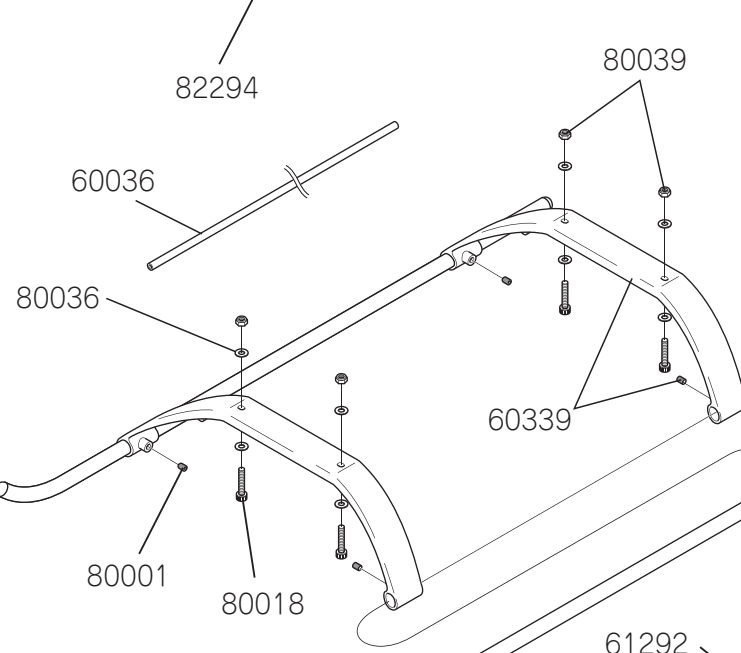

61305

70189

60527

61306

61303

61259

部品番号	部品名称	価格	数量	備考
60036	アンテナパイプ	210(200)	× 3	
60040	シリコンチューブ 2.5 × 5(1m)	525 (500)	× 1	
60072	ラバーグロメット	210(200)	× 4	
60339	ローハイト脚ブレース (ホワイト)	1,365(1,300)	× 2	セットボルト M3 × 4 付き
60527	スパイラルチューブ 1m	210(200)	× 1	
61259	マジックストラップ L	525(500)	× 2	カラー：赤 L：270
61292	シリコンチューブ 2.5 × 3.6(15cm)	210(200)	× 1	
61300	プレートホルダー	1,050(1,000)	× 1	
61303	マジックストラップ S	315(300)	× 2	カラー：赤 L：200
61305	組立説明書 (AS50T2)	1,050(1,000)	× 1	
61306	デカール (AS50T2)	1,575(1,500)	× 1	
61319	スワッシュプレート Ass'y	6,300(6,000)	× 1	ボールアーム付き
61320	マストストッパー	420(400)	× 1	キャップボルト・セットボルト付き
61321	メインマスト	1,050(1,000)	× 1	
61350	脚スキッド (黒)	1,050(1,000)	× 2	
61355	燃料タンク (420cc)	1,890(1,800)	× 1	一式
70002	ジョイントボール B	525(500)	× 10	丸サラ小ネジ M2 × 10 付き
70023	脚スキッドキャップ	210(200)	× 4	
70025	スイッチダンパーゴム	210(200)	× 4	
70078	ジョイントボールスペーサー t2.75	210(200)	× 2	
70034	燃料タンクホルダー	525(500)	× 4	
70106	タンクキャップセット	630(600)	× 1	ニップル・グロメット付き
70184	ボールアーム L9	210(200)	× 1	
70189	コードホルダー	420(400)	× 10	プレートワッシャー M3 付き
70526	ボディー取付ネジ	210(200)	× 4	
70565	ボールアーム L28.25	420(400)	× 1	
80001	セットボルト M3 × 4	210(200)	× 10	
80018	キャップボルト M3 × 18	315(300)	× 10	
80032	丸サラ小ネジ M2 × 10	158(150)	× 10	
80036	プレートワッシャー M3	105(100)	× 10	
80039	ナイロンナット M3	420(400)	× 10	
80115	キャップボルト M2.6 × 8	315(300)	× 10	
80129	ナイロンナット M2.6	368(350)	× 10	
80145	セットボルト M2.6 × 15	210(200)	× 10	
80147	プラスタッピングボルト M2.6 × 10	158(150)	× 10	
80189	A トラスタッピングボルト M2.6 × 6	158(150)	× 10	
82294	ボディーセット	4,410(4,200)	× 1	キャノピー付き
82295	キャノピー	1,470(1,400)	× 1	A トラスタッピングボルト M2.6 × 6 付き