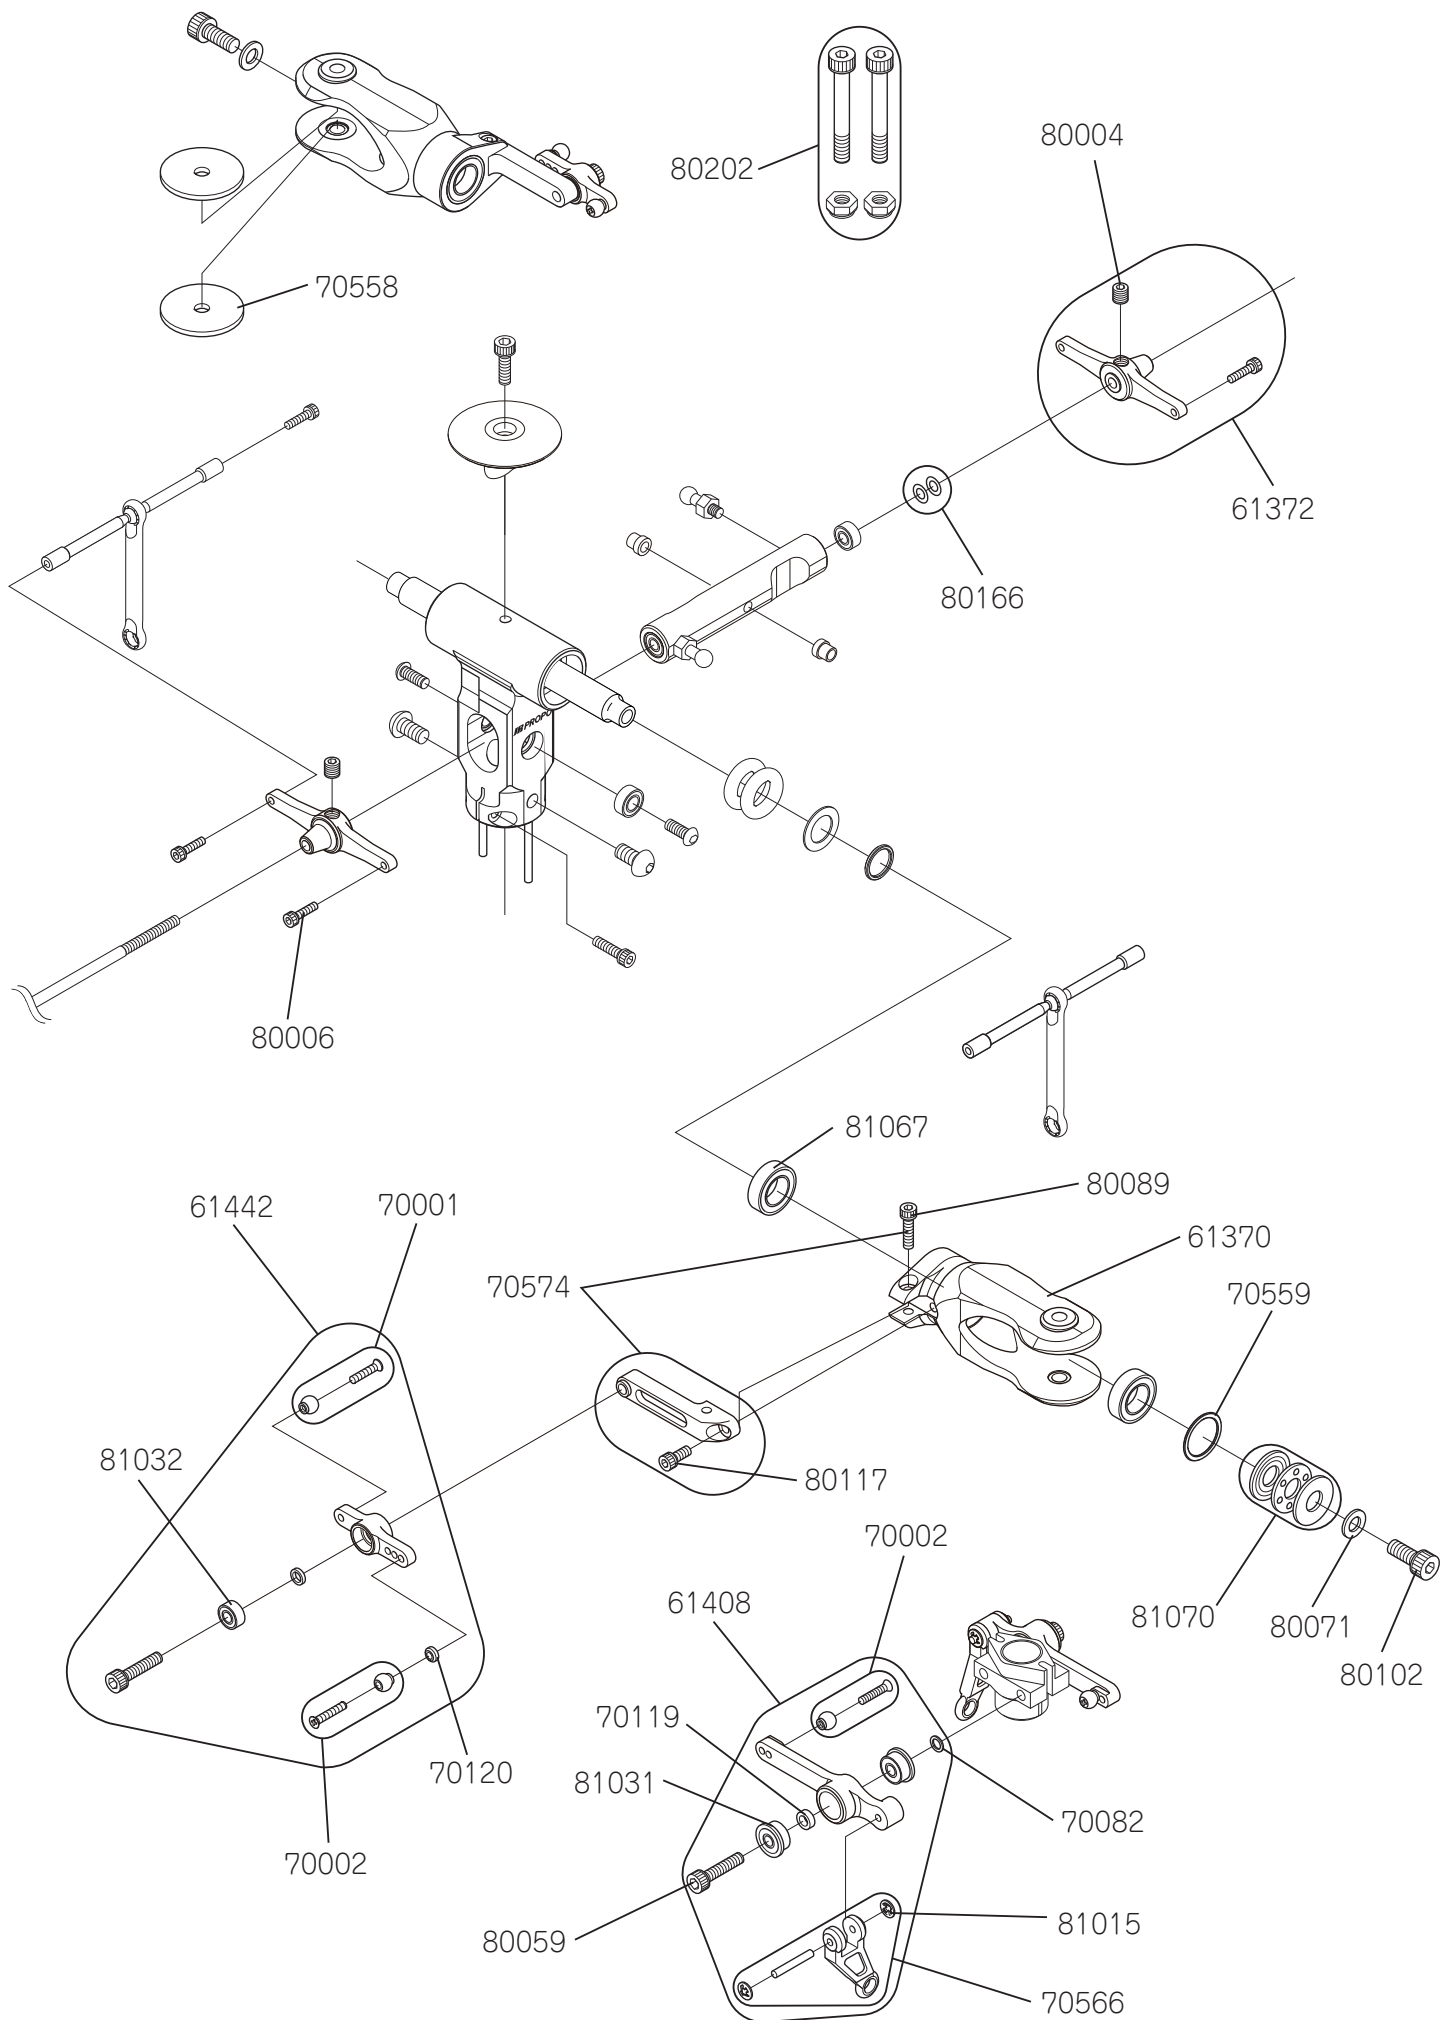

T2 PRO

組立て補足説明書

【はじめに】

JR 製品をお求め頂き誠にありがとうございます。

本製品は、エアスキッパー 50TYPE II にオプションパーツを装備させた、上級者向け PRO 仕様製品です。

組み立てにあたり、スタンダードの機体組立説明書並びに本書を参照し、確実に組み立ててください。

主要諸元比較			
	AS5T2スタンダード	AS5T2PRO	
全長	1,249mm	1239mm	
全高	413mm	400mm	
全幅	210mm	182mm	
全備重量	3,300g ~	3,100g ~	メインローター除く
メインローター径	1,341mm	1,341mm	
テールローター径	234mm	248mm	
ギヤーレシオ	8.7:1:4.7	8.9:1:4.7	
スワッシュコントロール方式	120° / 140° CCPM		

【内容リスト】

	エアスキッパー 50 タイプ 2 から削除されたパーツ		タイプ 2PRO 用に追加されたパーツ	
工程 1	メインドライブギヤー T87	1	ドライブギヤー T89	1
	クロスメンバー L41		2 クロスメンバー L24	2
工程 2	メインフレーム L/R	各 1	カーボンメインフレーム L/R	各 1
	クロスメンバー L32(六角)	10	クロスメンバー L32(丸型)	10
	ボトムフレームプレート	1	カーボンボトムフレームプレート	1
	フロントベッドフレーム	2	カーボンフロントベッドフレーム	2
	ローハイト脚ブレース	2	ローハイト脚ブレース v2	2
	プレートワッシャー M3	16	キャップボルトホルダー M3	16
	ボディーキャッチ L41	2	グランディングプレート	1
			ボディーキャッチ L37	2
工程 4	スワッシュプレート	1	ASG スワッシュプレート	1
	ウォッシュアウトアーム	2	ウォッシュアウトアーム	2
	メインローターグリップ	2	ASG メインローターグリップ	2
	スタビアーム A	2	ASG スタビアーム A	2
	ミキシングアーム	2	ASG ミキシングアーム	2
	BrG シールド L-730ZZ	4	ピッチアーム	2
	スタビアームストッパー	2	キャップボルト M2.6 × 6	2
	ワッシャー 03 × 4.5 × 1	4	キャップボルト M2.6 × 10	2
	ナット M3	2	ポリスライダー 3 × 5.4 × 0.13	4
	BrG シールド L-1480ZZ	4	セットボルト M3 × 3	3
	セットボルト M3 × 4	3		
	工程 5	テールピッチコントロールレバー	1	カーボンテールパイプ L718
テールパイプ L720		1	カーボンテールローターブレード	2
テールローターブレード		2	カーボン水平尾翼	1
水平尾翼		1	カーボン垂直尾翼	1
垂直尾翼		1	カーボンテールサポーターパイプφ 5	2
テールサポーターパイプ L475		2	テールサポーターエンドφ 5	4
テールサポーターエンド		4	ASG テールピッチコントロールレバー A	1
BrG シールド LF-740ZZ		2	ASG テールピッチコントロールレバー B	1
丸サラ小ネジ M2 × 8		1	ワッシャー 3 × 6 × 0.2	2
キャップボルト M2.6 × 12		4	キャップボルト M2.6 × 8	2
丸サラ小ネジ M2 × 10		1	ナット M2	1
工程 6		ボディー	1	FRP 塗装済みボディー
	キャノピー	1	デカール	1
	デカール	1		
	A トラスタッピングボルト M2.6 × 6	8		