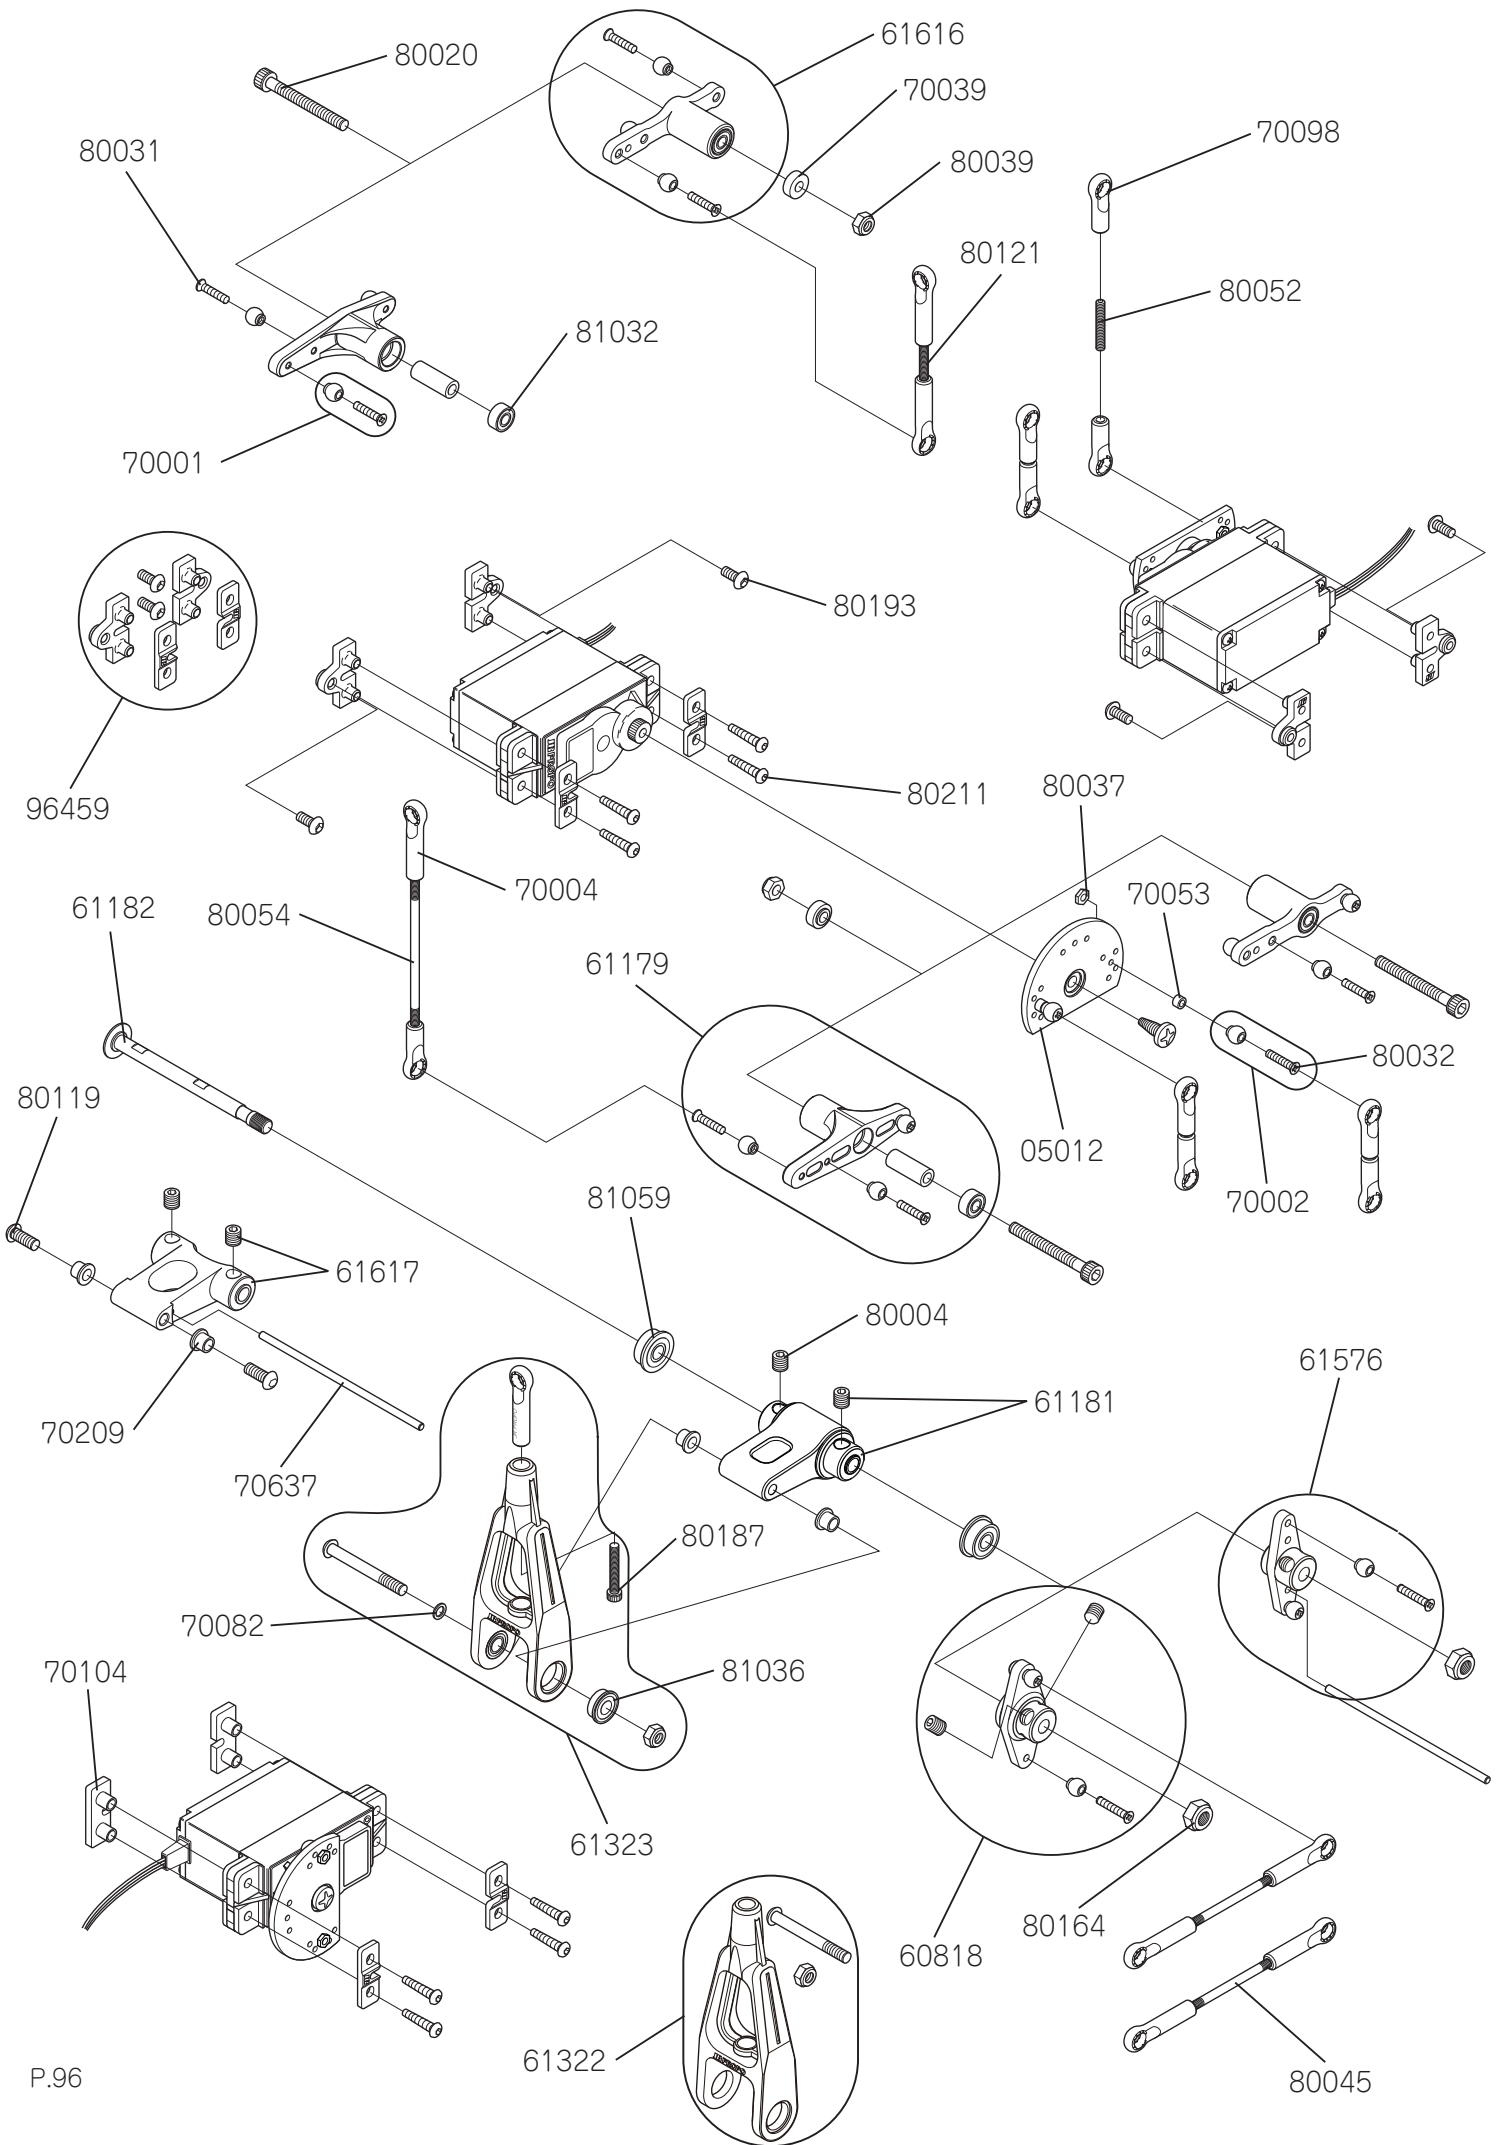

部品番号	部品名称	価格	数量	備考
61075	スタビライザーブレード	2,100(2,000)	× 2	一式
61109	スタビライザーバー L440	840(800)	× 2	
61318	ウォッシュアウトベース(シルバー)	1,575(1,500)	× 1	
61319	スワッシュプレート Ass'y	6,300(6,000)	× 1	ボールアーム付き
61320	マストストッパー	420(400)	× 1	キャップボルト・セットボルト付き
61362	ASG スワッシュプレート(120° /140° )(シルバー)	10,290(9,800)	× 1	ボールアーム付き
61500	ウォッシュアウトベース(赤)	1,575(1,500)	× 1	
61501	ウォッシュアウトベース(黒)	1,575(1,500)	× 1	
61502	ASG スワッシュプレート(120° /140° )(赤)	10,290(9,800)	× 1	ボールアーム付き
61589	ウォッシュアウトアーム Ass'y(赤)	3,360(3,200)	× 2	RF-830ZZ・キャップボルト M3 × 14 付き
61607	メインマスト	1,050(1,000)	× 1	
61628	ウォッシュアウトアームセット	1,575(1,500)	× 1	RF-830ZZ・キャップボルト M3 × 14 付き
70001	ジョイントボール A	525(500)	× 10	丸サラ小ネジ M2 × 8 付き
70002	ジョイントボール B	525(500)	× 10	丸サラ小ネジ M2 × 10 付き
70078	ジョイントボールスペーサー t2.75	210(200)	× 2	
70082	ワッシャー 03 × 4.5 × 0.4	315(300)	× 10	
70119	スペーサー 03 × 05 × 1.8	105(100)	× 2	
70184	ボールアーム L9	210(200)	× 1	
70536	スタビストッパー(黒)	315(300)	× 2	セットボルト M3 × 4 付き
70565	ボールアーム L28.25	420(400)	× 1	
70648	ウォッシュアウトリンク C	263(250)	× 2	ピン付き
80001	セットボルト M3 × 4	210(200)	× 10	
80031	丸サラ小ネジ M2 × 8	158(150)	× 10	
80032	丸サラ小ネジ M2 × 10	158(150)	× 10	
80059	キャップボルト M3 × 14	315(300)	× 10	
80067	セットボルト M3 × 3	210(200)	× 10	
80115	キャップボルト M2.6 × 8	315(300)	× 10	
81015	CA 止め輪 M2	210(200)	× 10	
81031	Brg シールド F03 × 08 × 4	1,155(1,100)	× 2	RF-830ZZ
96437	スタビライザーブレード	1,050(1,000)	× 2	1 セット
96438	スタビストッパー(シルバー)	315(300)	× 2	セットボルト M3 × 4 付き