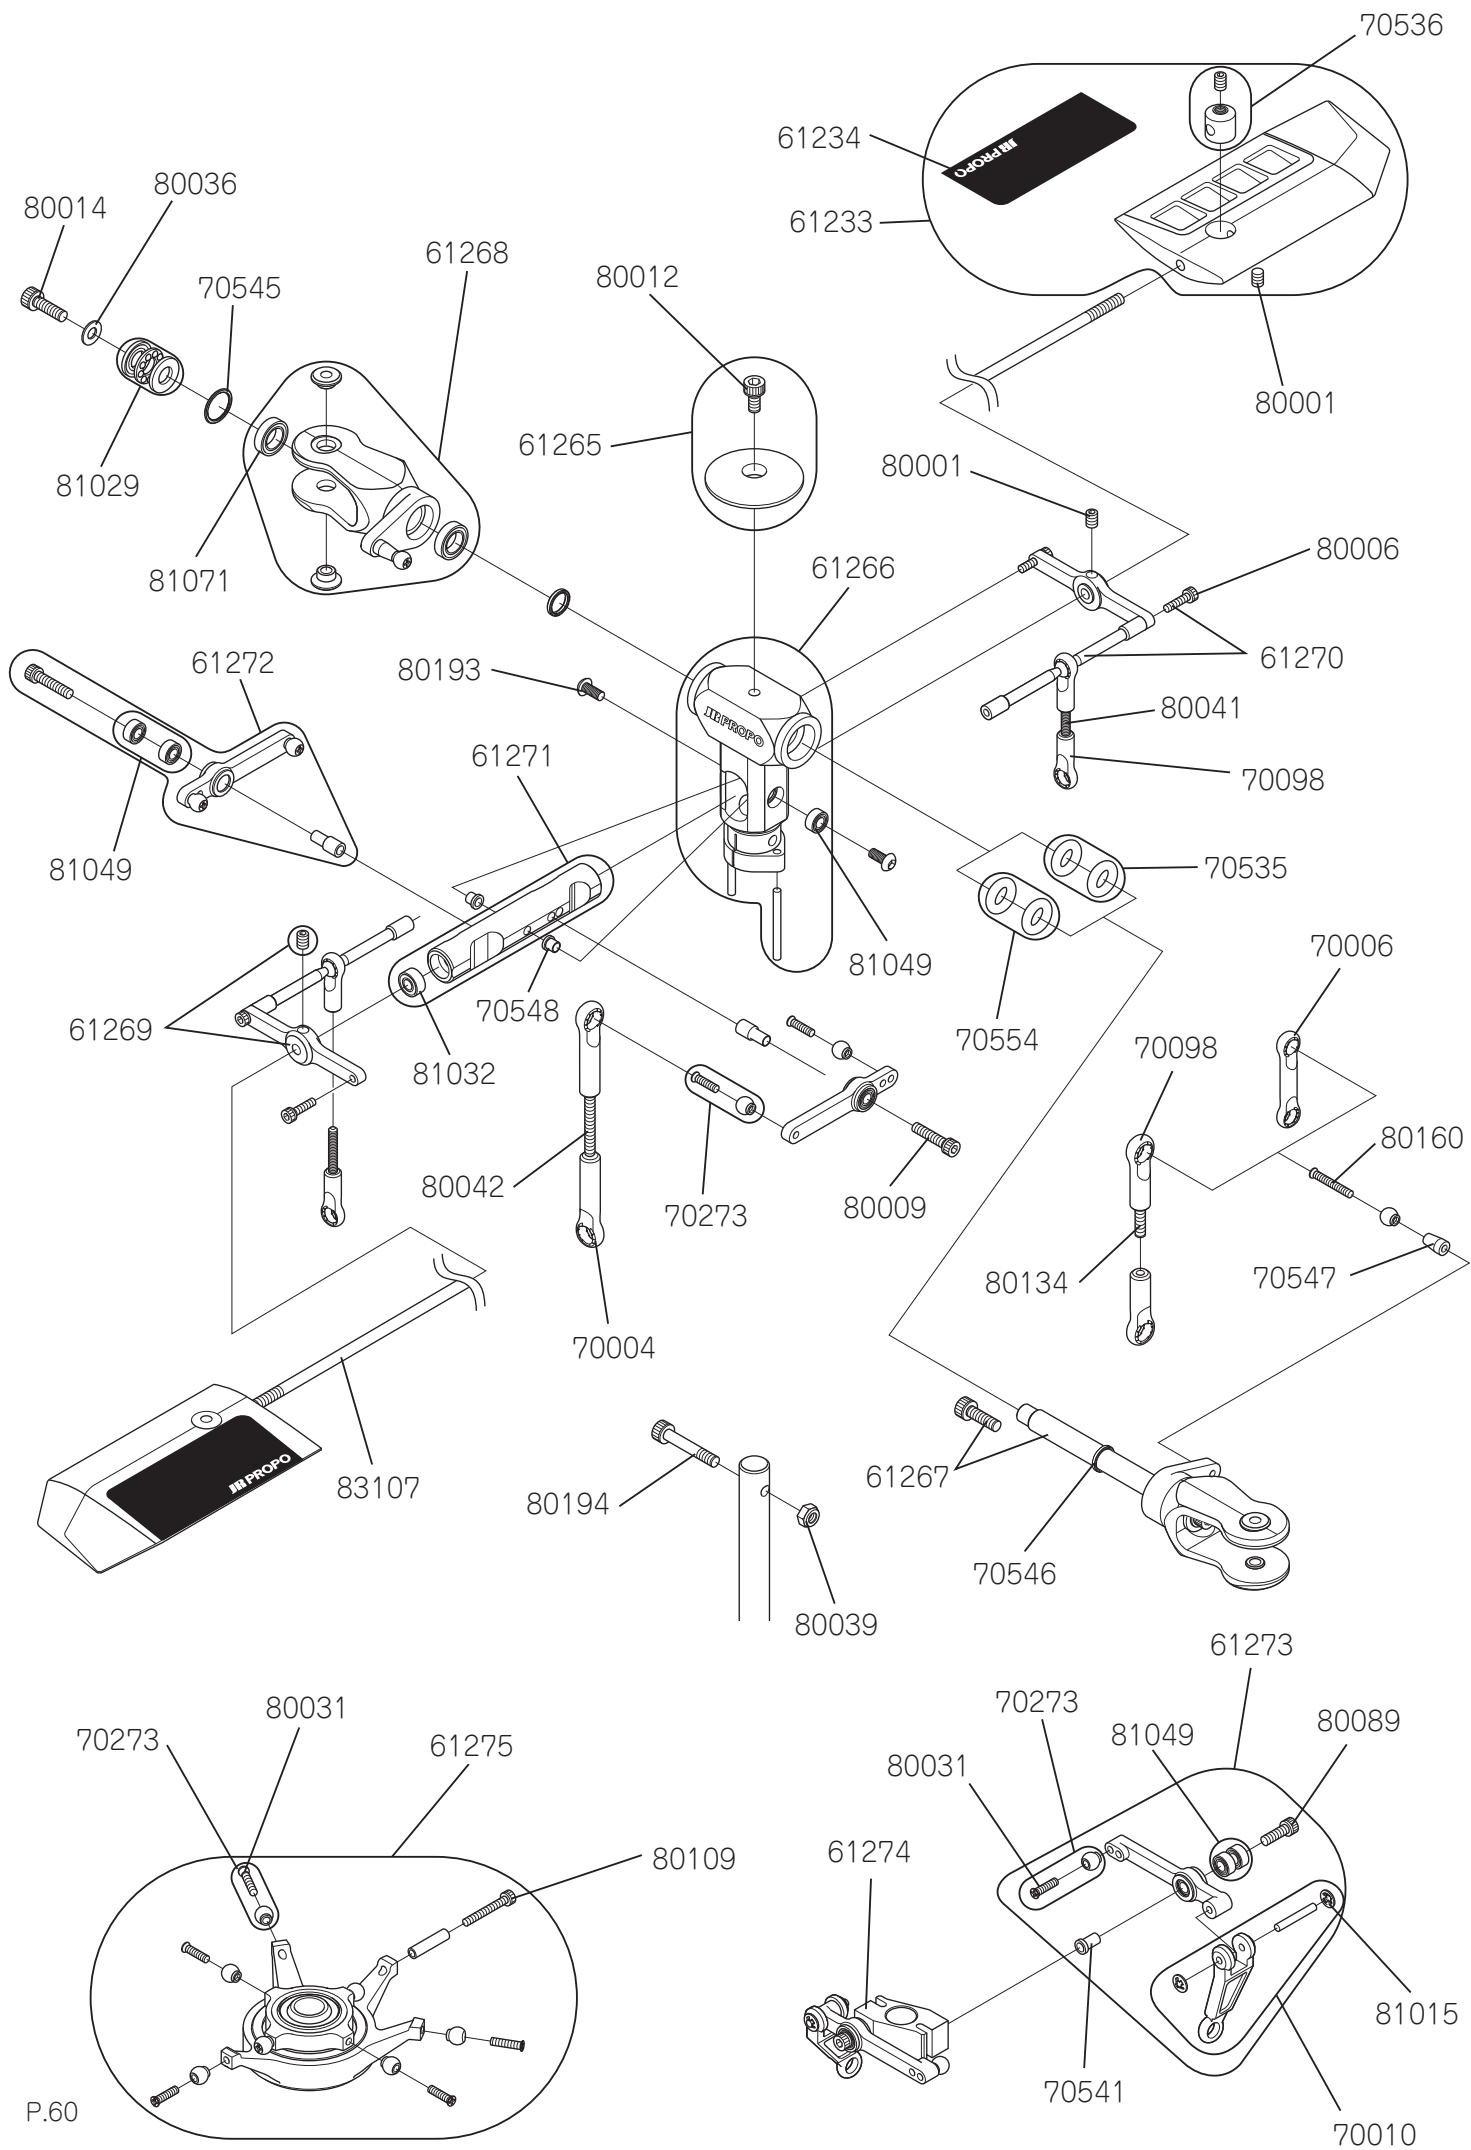

Super VOYAGER E

組立説明書

リチウムポリマーバッテリー 4セル仕様

※写真は組立て完成例です。

主要諸元

全長	: 855mm
全幅	: 157mm
全高	: 298mm
全備重量	: 1800g~
メインローター径	: 967mm
テールローター径	: 185mm
ギヤー比	: 4.72:1:4.5

部品番号	部品名称	価格	数量	備考
61233	スタビライザーブレード	1,050(1,000)	× 2	1 機分
61234	スタビデカール	210(200)	× 2	
61265	ドーム	420(400)	× 1	キャップボルト M3 × 6 付き
61266	センターハブ	4,200(4,000)	× 1	ウォッシュアウトピン圧入済み
61267	スピンドルシャフト	420(400)	× 1	キャップボルト M3 × 10 付き
61268	メインローターグリップ Ass'y	3,990(3,800)	× 1	ジョイントボール付き
61269	スタビアーム A	1,575(1,500)	× 2	セットボルト M3 × 4 付き
61270	スタビアーム B	840(800)	× 2	キャップボルト M2 × 8 付き
61271	シーソー Ass'y	1,050(1,000)	× 1	Brg 組み込み済み
61272	シーソーアーム Ass'y	3,150(3,000)	× 2	シーソーセンターカラー付き
61273	ウォッシュアウトアーム Ass'y	3,675(3,500)	× 2	1 機分
61274	ウォッシュアウトベース	1,575(1,500)	× 1	
61275	スワッシュプレート Ass'y	8,400(8,000)	× 1	スワッシュピン付き
70004	ユニバーサルリンク	525(500)	× 10	
70006	ダブルリンク A	420(400)	× 4	
70010	ウォッシュアウトリンク	158(150)	× 2	1 機分
70098	ユニバーサルリンク S	420(400)	× 5	
70273	ジョイントボール E	525(500)	× 10	丸サラ小ネジ M2 × 8 付き
70536	スタビストッパー	315(300)	× 2	セットボルト M3 × 4 付き
70535	ダンパー O リング 70°	210(200)	× 4	(5.2 × 10.4 × 2.6)
70541	ベアリングカラー (VET-039)	315(300)	× 2	
70545	スピンドルワッシャー	210(200)	× 2	
70546	グリップスペーサー	210(200)	× 2	
70547	ジョイントボールスペーサー t6.5	315(300)	× 2	
70548	シーソーセンターカラー	210(200)	× 2	
70554	ダンパー O リング 50°	210(200)	× 4	(5.2 × 10.4 × 2.6)
80001	セットボルト M3 × 4	210(200)	× 10	
80006	キャップボルト M2 × 8	368(350)	× 10	
80009	キャップボルト M2.6 × 12	368(350)	× 10	
80012	キャップボルト M3 × 6	315(300)	× 10	
80014	キャップボルト M3 × 10	315(300)	× 10	
80031	丸サラ小ネジ M2 × 8	158(150)	× 10	
80036	プレートワッシャー M3	105(100)	× 10	
80039	ナイロンナット M3	420(400)	× 10	
80041	ネジロッド M2.3 × 20	105(100)	× 2	
80042	ネジロッド M2.3 × 30	105(100)	× 2	
80089	キャップボルト M2.6 × 10	368(350)	× 10	
80109	キャップボルト M2 × 15	368(350)	× 10	
80134	ネジロッド M2.3 × 12	105(100)	× 2	
80160	丸サラ小ネジ M2 × 14	368(350)	× 10	
80193	ボタンキャップボルト M2.5 × 6	210(200)	× 2	
80194	特殊キャップボルト M3 × 18	210(200)	× 2	
81015	CA 止め輪 M2	210(200)	× 10	
81029	Brg スラスト 05 × 10 × 4	1,575(1,500)	× 2	T5-10
81032	Brg シールド 03 × 07 × 3	1,155(1,100)	× 2	L-730ZZ
81049	Brg シールド 03 × 06 × 2.5	1,155(1,100)	× 2	L-630ZZ
81071	Brg シールド 06 × 10 × 4	1,155(1,100)	× 2	L-1060ZZ
83107	スタビライザーバー L310	1,050(1,000)	× 2	