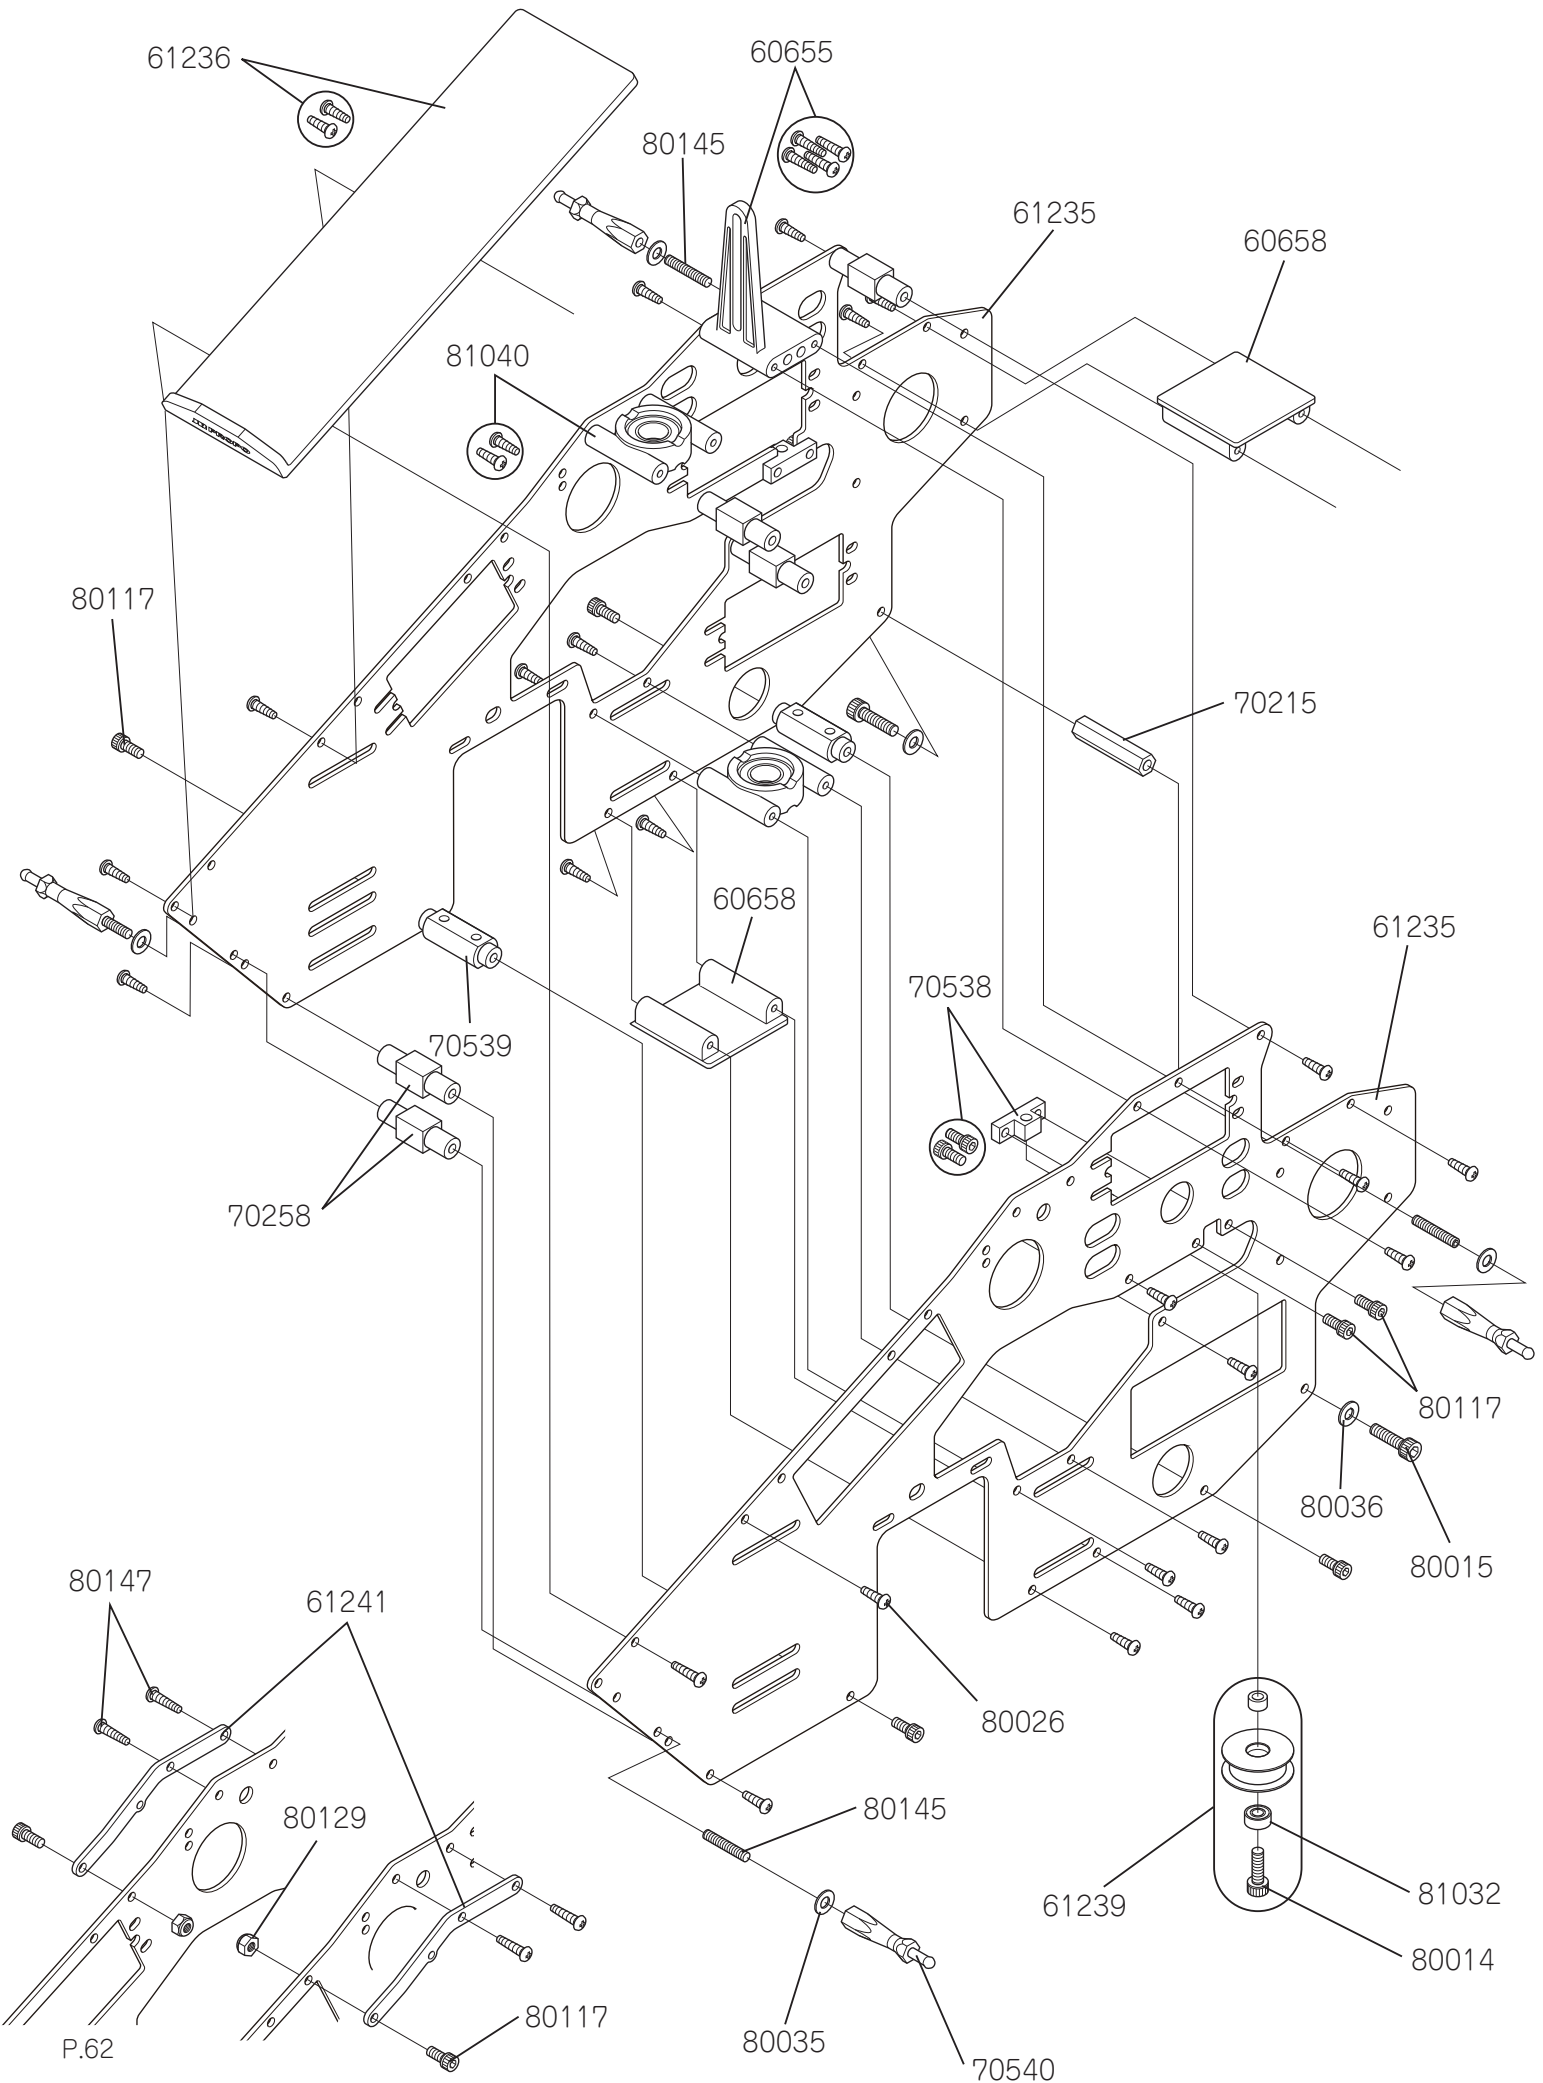

Super VOYAGER E

組立説明書

リチウムポリマーバッテリー 4セル仕様

※写真は組立て完成例です。

主要諸元

全長	: 855mm
全幅	: 157mm
全高	: 298mm
全備重量	: 1800g~
メインローター径	: 967mm
テールローター径	: 185mm
ギヤー比	: 4.72:1:4.5

部品番号	部品名称	価格	数量	備考
61233	スタビライザーブレード	1,050(1,000)	× 2	1 機分
61234	スタビデカール	210(200)	× 2	
61265	ドーム	420(400)	× 1	キャップボルト M3 × 6 付き
61266	センターハブ	4,200(4,000)	× 1	ウォッシュアウトピン圧入済み
61267	スピンドルシャフト	420(400)	× 1	キャップボルト M3 × 10 付き
61268	メインローターグリップ Ass'y	3,990(3,800)	× 1	ジョイントボール付き
61269	スタビアーム A	1,575(1,500)	× 2	セットボルト M3 × 4 付き
61270	スタビアーム B	840(800)	× 2	キャップボルト M2 × 8 付き
61271	シーソー Ass'y	1,050(1,000)	× 1	Brg 組み込み済み
61272	シーソーアーム Ass'y	3,150(3,000)	× 2	シーソーセンターカラー付き
61273	ウォッシュアウトアーム Ass'y	3,675(3,500)	× 2	1 機分
61274	ウォッシュアウトベース	1,575(1,500)	× 1	
61275	スワッシュプレート Ass'y	8,400(8,000)	× 1	スワッシュピン付き
70004	ユニバーサルリンク	525(500)	× 10	
70006	ダブルリンク A	420(400)	× 4	
70010	ウォッシュアウトリンク	158(150)	× 2	1 機分
70098	ユニバーサルリンク S	420(400)	× 5	
70273	ジョイントボール E	525(500)	× 10	丸サラ小ネジ M2 × 8 付き
70536	スタビストッパー	315(300)	× 2	セットボルト M3 × 4 付き
70535	ダンパー O リング 70°	210(200)	× 4	(5.2 × 10.4 × 2.6)
70541	ベアリングカラー (VET-039)	315(300)	× 2	
70545	スピンドルワッシャー	210(200)	× 2	
70546	グリップスペーサー	210(200)	× 2	
70547	ジョイントボールスペーサー t6.5	315(300)	× 2	
70548	シーソーセンターカラー	210(200)	× 2	
70554	ダンパー O リング 50°	210(200)	× 4	(5.2 × 10.4 × 2.6)
80001	セットボルト M3 × 4	210(200)	× 10	
80006	キャップボルト M2 × 8	368(350)	× 10	
80009	キャップボルト M2.6 × 12	368(350)	× 10	
80012	キャップボルト M3 × 6	315(300)	× 10	
80014	キャップボルト M3 × 10	315(300)	× 10	
80031	丸サラ小ネジ M2 × 8	158(150)	× 10	
80036	プレートワッシャー M3	105(100)	× 10	
80039	ナイロンナット M3	420(400)	× 10	
80041	ネジロッド M2.3 × 20	105(100)	× 2	
80042	ネジロッド M2.3 × 30	105(100)	× 2	
80089	キャップボルト M2.6 × 10	368(350)	× 10	
80109	キャップボルト M2 × 15	368(350)	× 10	
80134	ネジロッド M2.3 × 12	105(100)	× 2	
80160	丸サラ小ネジ M2 × 14	368(350)	× 10	
80193	ボタンキャップボルト M2.5 × 6	210(200)	× 2	
80194	特殊キャップボルト M3 × 18	210(200)	× 2	
81015	CA 止め輪 M2	210(200)	× 10	
81029	Brg スラスト 05 × 10 × 4	1,575(1,500)	× 2	T5-10
81032	Brg シールド 03 × 07 × 3	1,155(1,100)	× 2	L-730ZZ
81049	Brg シールド 03 × 06 × 2.5	1,155(1,100)	× 2	L-630ZZ
81071	Brg シールド 06 × 10 × 4	1,155(1,100)	× 2	L-1060ZZ
83107	スタビライザーバー L310	1,050(1,000)	× 2	